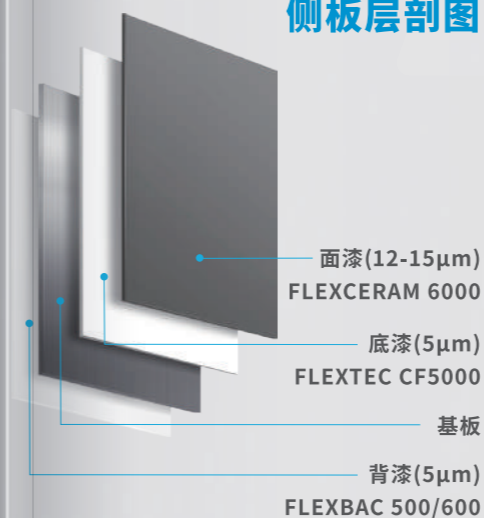

家电涂料产品系列

面板层剖图

侧板层剖图

围板层剖图

家电涂料底漆系列

- FLEXTEC CF5000 通用底漆
  适用于大多数产品
- FLEXTEC CF6000 特殊底漆
  适用于耐化学品要求高的产品
- FLEXTEC CF7000 高性能底漆
  适用于柔韧性要求高
  或盐雾要求高的产品

家电涂料面漆系列

- FLEXCERAM 6000 家电面漆
  适用于冰箱, 洗衣机等大多数产品
- FLEXCERAM 7000 高加工面漆
  适用于柔韧性高的哑光或磨砂产品
- FLEXCERAM 8000 特殊面漆
  适用于特殊纹理效果或工艺的产品

家电涂料背漆系列

- FLEXBAC 500 环氧背漆
  适用于具有发泡要求或通用性能的产品
- FLEXBAC 600 聚酯抗压斑背漆
  适用于柔韧性要求高
  或者光泽要求高的产品

注：洗衣机围板：面板、侧板一体成型。