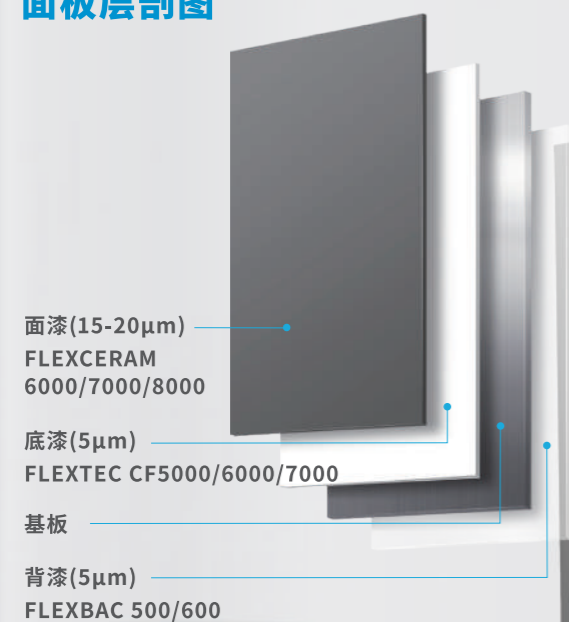

家电涂料产品系列

面板层剖图